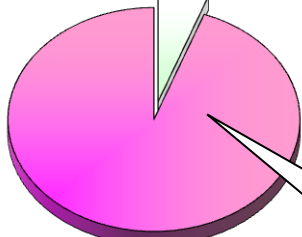

『ひったくり』

身近に潜む危険 . . .

防犯定期便

vol. 10

愛知県中警察署
生活安全課

平成22年
11月

愛知県警察

いつもの帰り道で...

H22.10月末

被害者の性別(中区管内)

女性
90.6%

20~30歳代
59.4%

実際の被害場所付近

H22.10月末

被害者の年齢(中区管内)

この対策で被害を防いだ!!