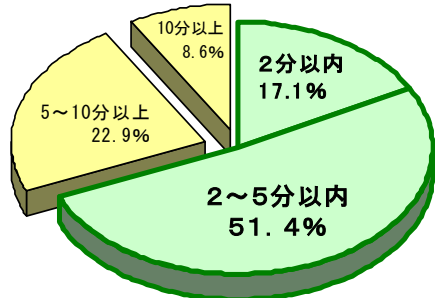

ドロボウが嫌がる対策を

ドロボウに『時間』をかせさせる!!

時間の目安は5分

侵入犯人が犯行をあきらめる時間