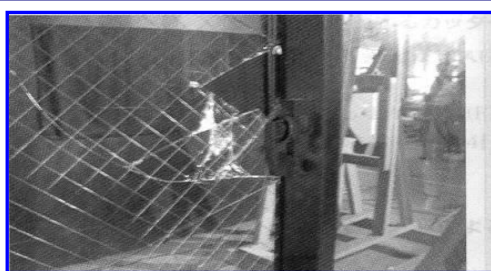

窓からの侵入……………約7割

無施錠箇所からの侵入 ……約3割

vol. 8

愛知県中警察署
生活安全課
平成22年
8月

愛知県警察

ドロボウが嫌がる対策を

ドロボウに『時間』をかせさせる!!

時間の目安は5分

侵入犯人が犯行をあきらめる時間

約7割のドロボウは5分で侵入をあきらめます。

具体的な対策例

○補助錠で2重ロック

○窓に防犯フィルムを貼る

○窓ガラスを防犯ガラスにする

※対策には右のマークの付いたCP建物部品が有効です。

第2回 防犯住宅コンテスト応募物件募集中!