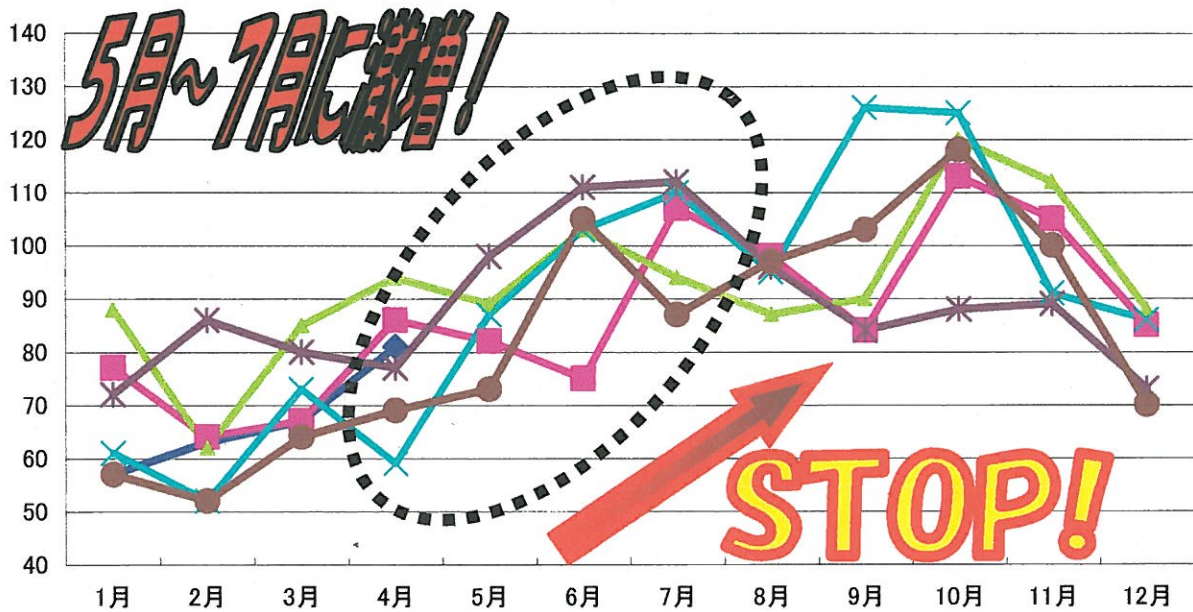

防犯特報

平成 23 年 5 月 30 日

中 警 察 署

中区防犯連合協議会

自転車盗多発シーズン到来!

自転車盗対策は今が勝負!

例年、5月から7月にかけて、自転車盗が急増し、夏まで増加しつづける傾向にあります。本年は、昨年に引き続き自転車盗の認知件数が減少傾向にあるものの、今後急増するおそれがありますので、気を緩めず今まで以上の自転車盗対策をしましょう!

過去5年間の月別自転車盗発生推移

◆平成23年 ◆平成22年 ◆平成21年 ◆平成20年 ◆平成19年 ◆平成18年

防犯スクラム

所有者 自転車の鍵をツーロック

行政機関

警察

駐輪場の整備

自転車泥棒の取り締まり