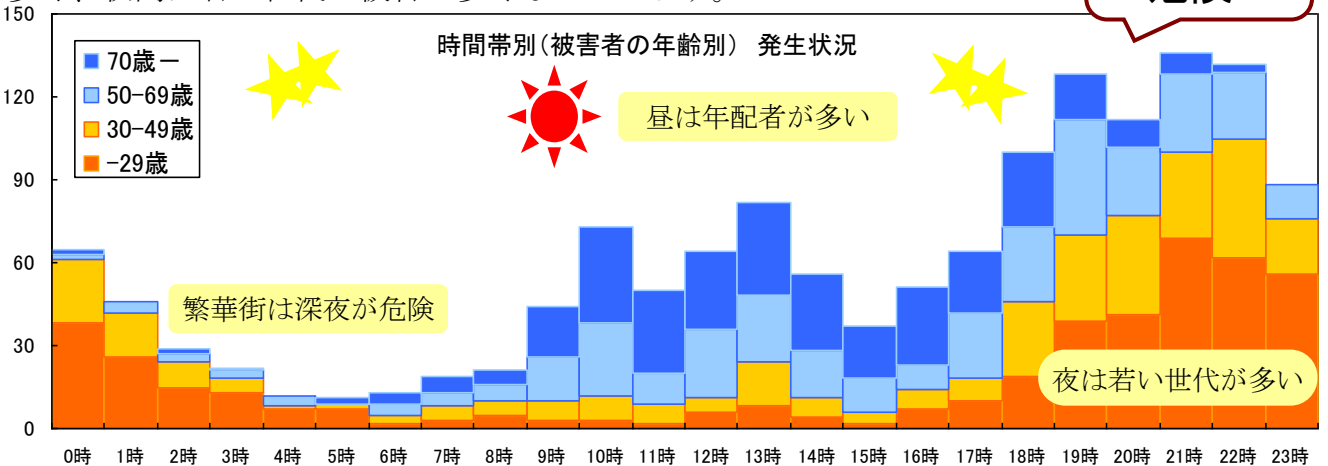

中警察署
電話052-241-0110

防犯定期便 vol. 2

ひったくりがあなたを狙ってる?!

犯人はどこから? どうやって?

ほとんどが**後方(BACK)**から近付き、すぐ横を通り抜けて、追いつく際に**カバン(BAG)**をひったくりします。犯人の約7割が**オートバイ(BIKE)**を使用しています。

小数点第2位を四捨五入

いつ?

発生時間のピークは**昼間**と**深夜**です。昼間の時間帯には年配者の被害が多く、夜間は若い世代の被害が多くなっています。

昼も夜も危険!!

中区では?

今年に入って、**地下鉄 東別院駅・地下鉄 金山駅**周辺で、**昼間**に徒歩の**高齢者**の方が被害に遭っています。

注意!!

高齢者が昼間帯に狙われている

ドロボウに狙わせないため、次の「3B」対策をお願いします。

BAG BACK BIKE

- バッグ**
- ・カバンは車道と反対側
 - ・しっかり抱えて持つ
 - ・ショルダーバッグは斜めかけ
 - ・防犯スザーの活用も