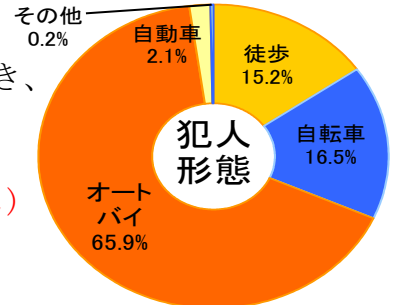

中警察署
電話052-241-0110

防犯定期便 vol. 2

ひったくりがあなたを狙ってる?!

犯人はどこから? どうやって?

ほとんどが**後方(BACK)**から近付き、すぐ横を通り抜けて、追いつく際に**カバン(BAG)**をひったくりします。犯人の約7割が**オートバイ(BIKE)**を使用しています。

小数点第2位を四捨五入

いつ?

発生時間のピークは**昼間**と**深夜**です。昼間の時間帯には年配者の被害が多く、夜間は若い世代の被害が多くなっています。

昼も夜も危険!!

中区では?

今年に入って、**地下鉄 東別院駅・地下鉄 金山駅**周辺で、**昼間**に徒歩の**高齢者**の方が被害に遭っています。

注意!!

高齢者が昼間帯に狙われている

ドロボウに狙わせないため、次の「3B」対策をお願いします。

BAG BACK BIKE

- バッグ**
- ・カバンは車道と反対側
 - ・しっかり抱えて持つ
 - ・ショルダーバッグは斜めかけ
 - ・防犯スザーの活用も