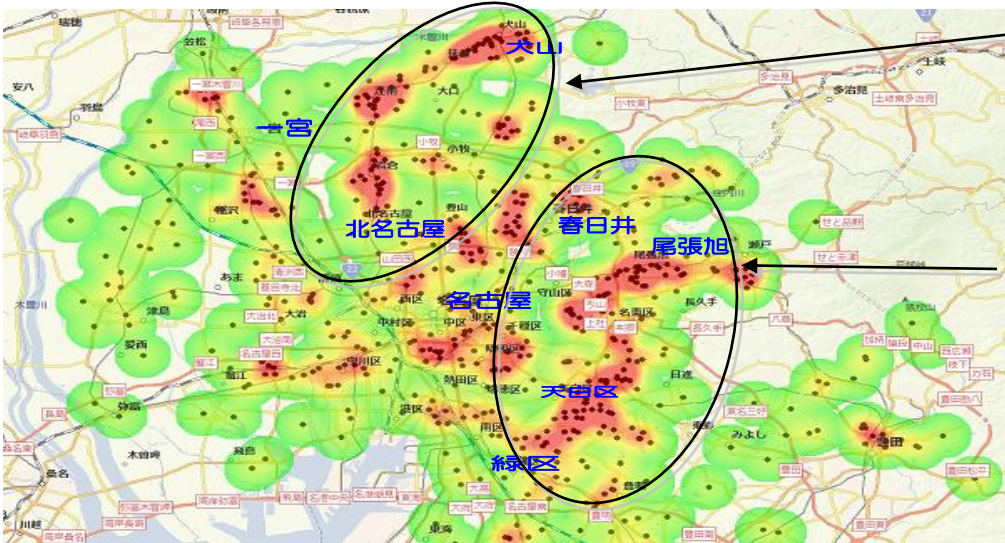

守りたい笑顔の絆

中警察署
電話052-241-0110

防犯定期便平成24年 VOL. 3

空き巣が多発しています！

多発！
尾張北西部
北名古屋～犬山
名鉄線路沿い

多発！
尾張 名古屋 東部
緑区～尾張旭
幹線道路沿い

H24年1月、2月の被害分布
赤くなっているところが多発地域

多発手口