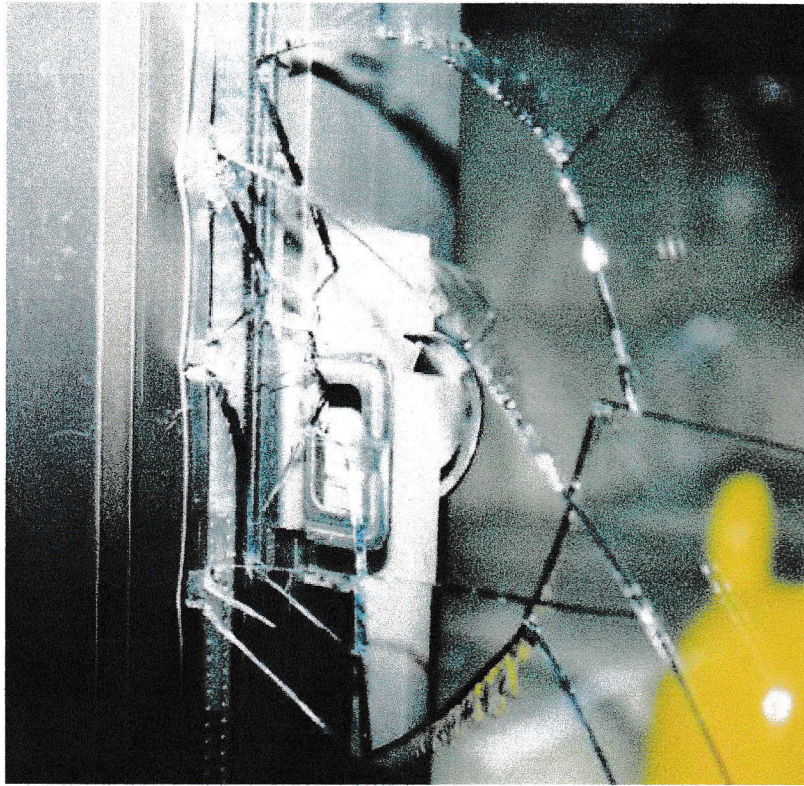

防犯特報

平成 26 年 12 月 1 日

中 警 察 署

中 区 防 犯 連 合 協 議 会

ガラス割り！

ドア破壊！

【対策】

ガラスを強化
割らせない

【対策】

破壊の道具を
使わせない

防犯ガラス

防犯フィルム

ガードプレート

年

末

特