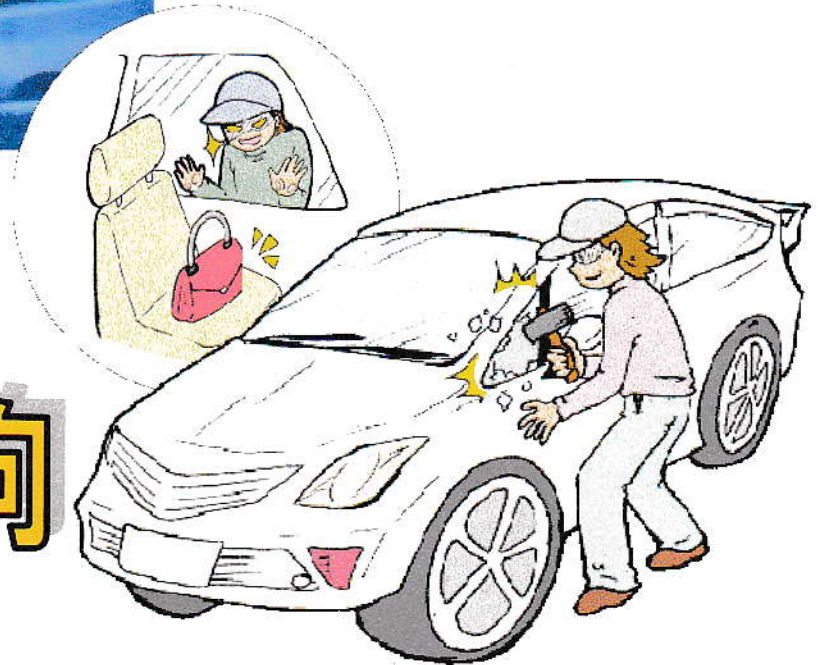

防犯特報

平成 27 年 1 月 19 日

中 警 察 署

中区防犯連合協議会

車上ねらい 注意

中区南部 多発傾向

●中区南部～若宮大通より南側の地域～

中区内で発生している車上ねらいは、**車内に運転者がいても、ドアガラスを割ってカバンや現金を奪う乱暴な手口**です。

● 路上駐車は厳禁！

- ・ 暗い場所、交通量や人通りの少ない場所は危険
- ・ 明るく、管理された駐車場を利用する

● 車内に荷物を置いたままにすることは厳禁！

- ・ 車から離れるときは持ち歩く
- ・ 車内にいても、カバンなどが車外から見えないうな対策を

● 車内で休憩していれば安全という油断や思い込みは厳禁！

《緊急時は110番 相談は#9110 中警察は052-241-0110》

バトネット
あいち

車上ねらい 注意

中区南部 多発傾向

●中区南部～若宮大通より南側の地域～

中区内で発生している車上ねらいは、**車内に運転者がいても、ドアガラスを割ってカバンや現金を奪う乱暴な手口**です。

- **路上駐車は厳禁！**
 - ・ 暗い場所、交通量や人通りの少ない場所は危険
 - ・ 明るく、管理された駐車場を利用する
- **車内に荷物を置いたままにすることは厳禁！**
 - ・ 車から離れるときは持ち歩く
 - ・ 車内にいても、カバンなどが車外から見えないうな対策を
- **車内で休憩していれば安全という油断や思い込みは厳禁！**