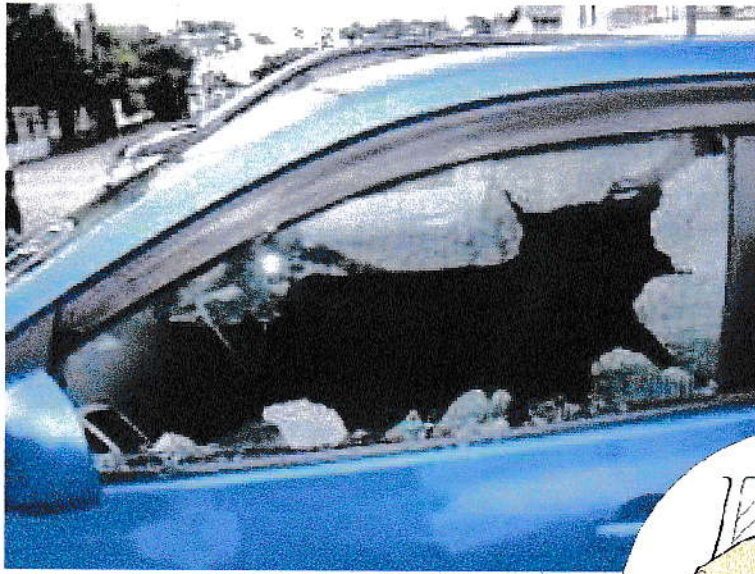

防犯特報

平成 27 年 1 月 19 日

中 警 察 署

中区防犯連合協議会

車上ねらい 注意

中区南部 多発傾向

●中区南部～若宮大通より南側の地域～

中区内で発生している車上ねらいは、**車内に運転者がいても、ドアガラスを割ってカバンや現金を奪う乱暴な手口**です。

● 路上駐車は厳禁！

- ・ 暗い場所、交通量や人通りの少ない場所は危険
- ・ 明るく、管理された駐車場を利用する

● 車内に荷物を置いたままにすることは厳禁！

- ・ 車から離れるときは持ち歩く
- ・ 車内にいても、カバンなどが車外から見えないうな対策を

● 車内で休憩していれば安全という油断や思い込みは厳禁！

《緊急時は110番 相談は#9110 中警察は052-241-0110》

バトネット
あいち

車上ねらい 注意

中区南部 多発傾向

●中区南部～若宮大通より南側の地域～

中区内で発生している車上ねらいは、**車内に運転者がいても、ドアガラスを割ってカバンや現金を奪う乱暴な手口**です。

- **路上駐車は厳禁！**
 - ・ 暗い場所、交通量や人通りの少ない場所は危険
 - ・ 明るく、管理された駐車場を利用する
- **車内に荷物を置いたままにすることは厳禁！**
 - ・ 車から離れるときは持ち歩く
 - ・ 車内にいても、カバンなどが車外から見えないうな対策を
- **車内で休憩していれば安全という油断や思い込みは厳禁！**