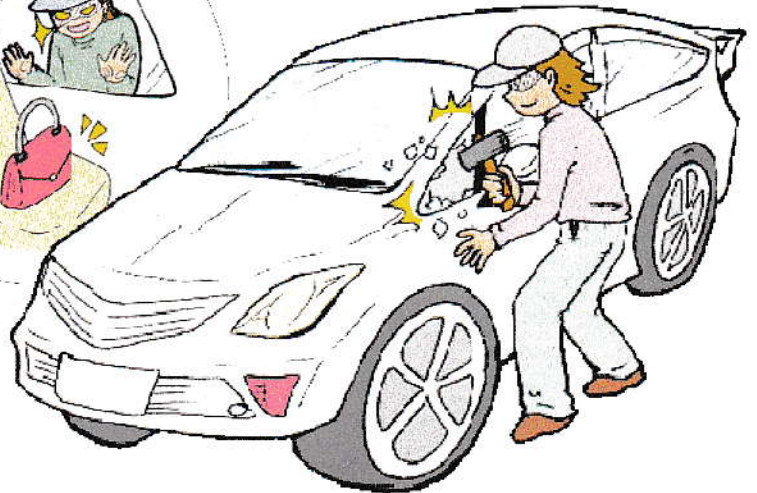

防犯特報

平成 27 年 1 月 19 日

中 警 察 署

中区防犯連合協議会

車上ねらい 注意

中区南部 多発傾向

●中区南部～若宮大通より南側の地域～

中区内で発生している車上ねらいは、**車内に運転者がいても、ドアガラスを割ってカバンや現金を奪う乱暴な手口**です。

● 路上駐車は厳禁！

- ・ 暗い場所、交通量や人通りの少ない場所は危険
- ・ 明るく、管理された駐車場を利用する

● 車内に荷物を置いたままにすることは厳禁！

- ・ 車から離れるときは持ち歩く
- ・ 車内にいても、カバンなどが車外から見えないうな対策を

● 車内で休憩していれば安全という油断や思い込みは厳禁！

《緊急時は110番 相談は#9110 中警察は052-241-0110》

バトネット
あいち

車上ねらい 注意

中区南部 多発傾向

●中区南部～若宮大通より南側の地域～

中区内で発生している車上ねらいは、**車内に運転者がいても、ドアガラスを割ってカバンや現金を奪う乱暴な手口**です。

- **路上駐車は厳禁！**
 - ・ 暗い場所、交通量や人通りの少ない場所は危険
 - ・ 明るく、管理された駐車場を利用する
- **車内に荷物を置いたままにすることは厳禁！**
 - ・ 車から離れるときは持ち歩く
 - ・ 車内にいても、カバンなどが車外から見えないうな対策を
- **車内で休憩していれば安全という油断や思い込みは厳禁！**