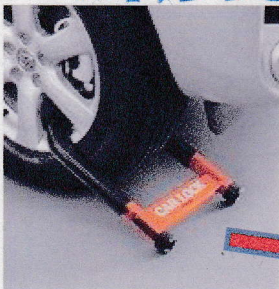

特定車種の 被害が多発!

プリウス

※車種下記のパーセントは

24.0%

ランドクルーザー

12.8%

レクサスLS

11.0%

愛知県内の平成27年中発生件数の割合です。

《防犯対策》

タイヤロック

警報装置

ハンドル固定装置

自分は大丈夫と油断せず!
1つ1つの防犯対策が
あなたの愛車を守ります!

協力:名古屋コミュニケーションアート専門学校

《緊急時は110番 相談は#9110 中警察は052-241-0110》