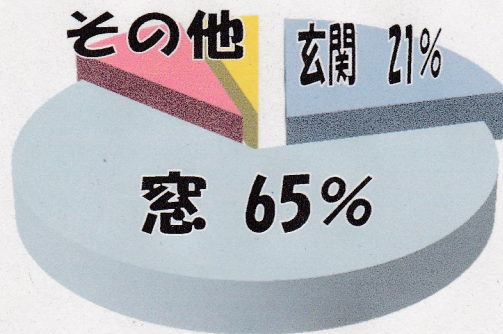

## 空き巣被害件数

政令指定都市  
ワースト1位

平成28年10月末の名古屋市部における空き巣の被害状況

### 空き巣被害件数 693件

昨年と比べ、300件も減少！  
それでもワースト1位  
名古屋市は  
被害に遭う**危険性大！！**

空き巣被害は、愛知県も全国ワースト1位です  
犯人はあなたの家をねらっている！！

犯人の侵入場所はココ

窓からの侵入が多いんです！

手口は・・・ **ガラス破り**

**窓の対策が重要**

空き巣被害に侵入場所

## 防犯4原則