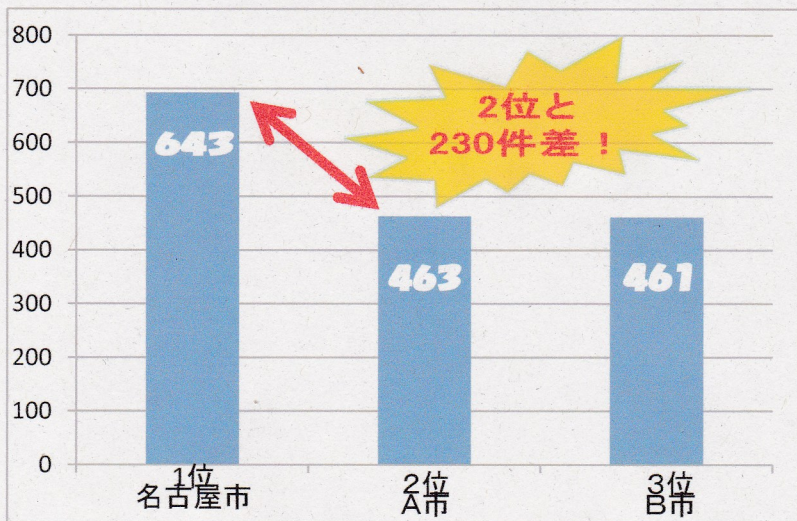

# 防犯特報

平成28年11月15日

中 警 察 署

中区防犯連合協議会

名古屋市は

## 空き巣被害件数

政令指定都市  
ワースト1位

平成28年10月末の名古屋市部における空き巣の被害状況

### 空き巣被害件数 693件

昨年と比べ、300件も減少！  
それでもワースト1位  
名古屋市は  
被害に遭う**危険性大！！**

空き巣被害は、愛知県も全国ワースト1位です  
犯人はあなたの家をねらっている！！

犯人の侵入場所はココ

窓からの侵入が多いんです！

手口は・・・ **ガラス破り**

**窓の対策が重要**

空き巣被害に侵入場所