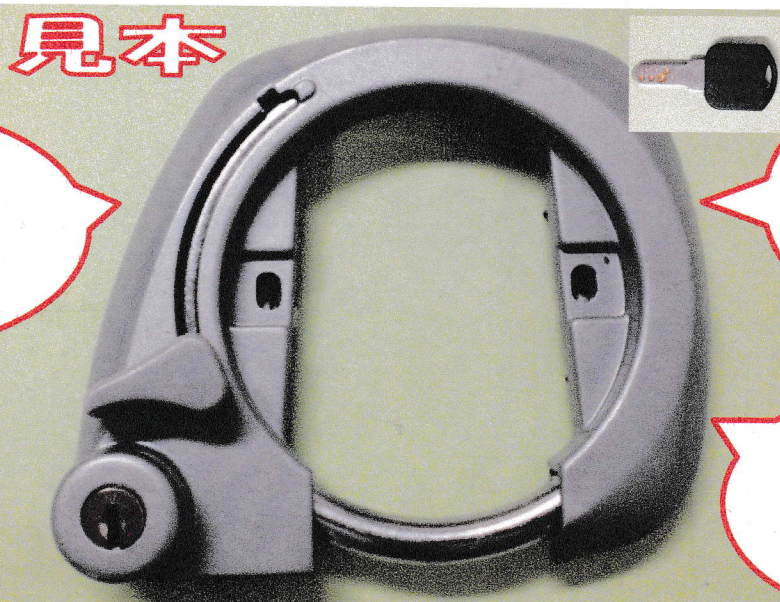

防犯特報

平成 28 年 3 月 14 日

中 警 察 署

中区防犯連合協議会

自転車盗被害が多発!

～ 自宅やマンションの駐輪場で被害にあっています ～

中区では2月末現在、自転車盗被害が **111件** 発生し、その約半数が**無施錠**で被害にあっています。

被害場所も駅の駐輪場や路上以外に、**自宅やマンションの駐輪場**でも被害があります。

自宅やマンションだから「無施錠でも大丈夫」「人目があるから被害にあわないだろう」「防犯カメラの設備があるから大丈夫」なんて考えているとあなたも被害に遭いますよ!

自転車をとめる時は、短時間でも**ツーロック**しましょう。

《防犯対策》

- 確実な施錠、ツーロック
- 防犯性の高い鍵を取り付ける

【緊急時は110番 相談は#9110 中警察は052-241-0110】

バトネット
あいち